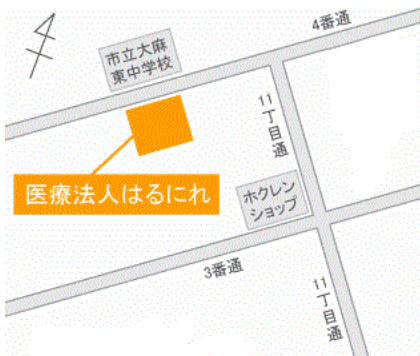

通所夏祭り

8月22日に夏まつりを行いました♪人形すくいと現金つかみ取り！？そしておやつはチョコバナナ！楽しんでいただきました♪

通所敬老会

9月21日に実施した敬老会では、みなさんの笑顔が見たく、職員が今できることを精一杯やらせていただきました～

箱の中身は何かな♡

とっこいしょ～とっこいしょ～

最後までお読み下さり、ありがとうございます。名前の『elm』は「エルム」と読み、私どもの事業所の名前の基になっている「はるにれ」の英語名からとりました。その名の由来の「はるにれ」のように、この便りも長く広く愛される存在になれるように、皆様にお送りしてまいります。

医療法人はるにれ 通所リハビリテーション

- 住所： 江別市大麻北町607番2
- 電話： 011-386-2330
- ホームページ： <http://www.irryo-harunire.or.jp/>